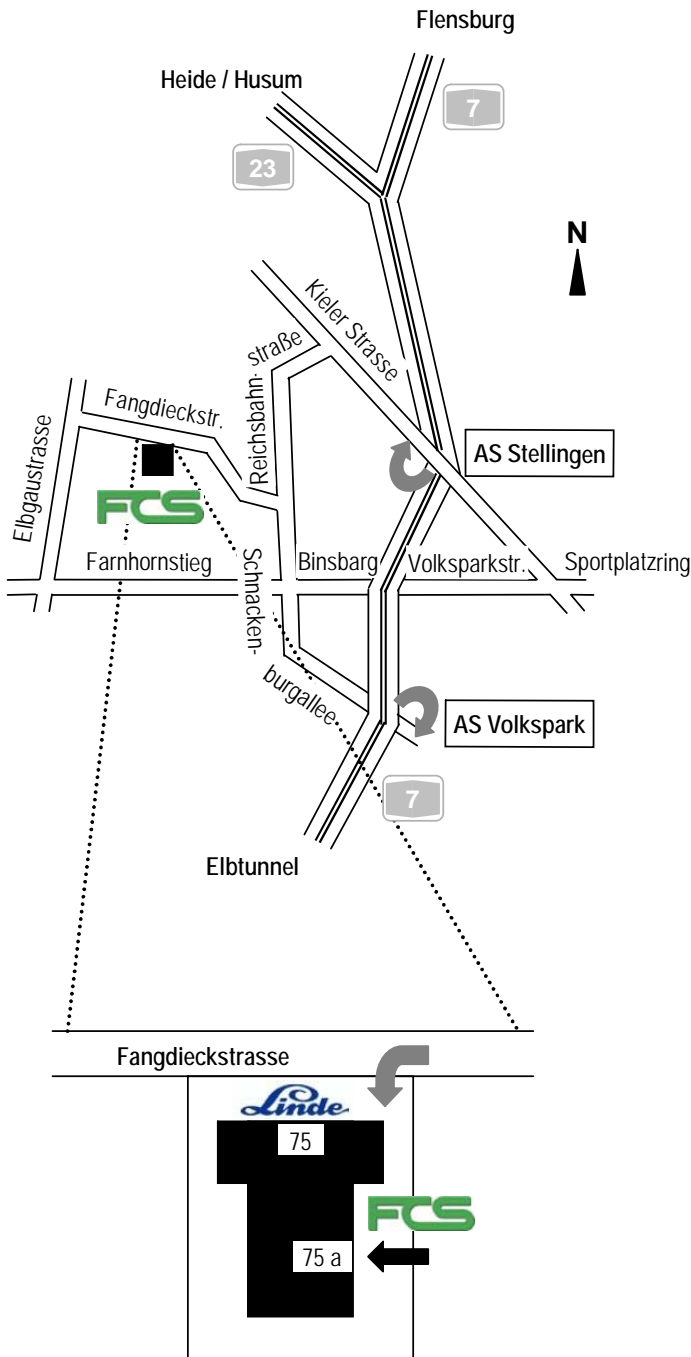

So finden Sie zu uns ...

Aus Richtung Norden ...

- Autobahn A7 bis zur **AS Stellingen** (26)
- **rechts** in die Kieler Straße
- an der nächsten **Kreuzung** (Ampel)
rechts in die Volksparkstraße
- nach dem Tunnel an der **2. Ampel**
rechts in die Schnackenburgallee
- nach ca. 300 m **links** in die
Fangdieckstraße

Aus Richtung Süden ...

- Autobahn A7 bis zur **AS Volkspark** (27)
- **rechts** in die Schnackenburgallee
- über die **Kreuzung** (4. Ampel)
Schnackenburgsallee / Farnhornstieg-
Binsbarg **geradeaus**
- nach ca. 300 m **links** in die
Fangdieckstraße

In der Fangdieckstraße ...

- nach ca. 400 m **links** auf das
Grundstück „Firma Linde“
- Hausnummer **75 a** befindet sich im
hinteren Gebäudeteil
- Parkplätze sind auf dem Grundstück
vorhanden

FCS Qualitätssicherungs-System GmbH